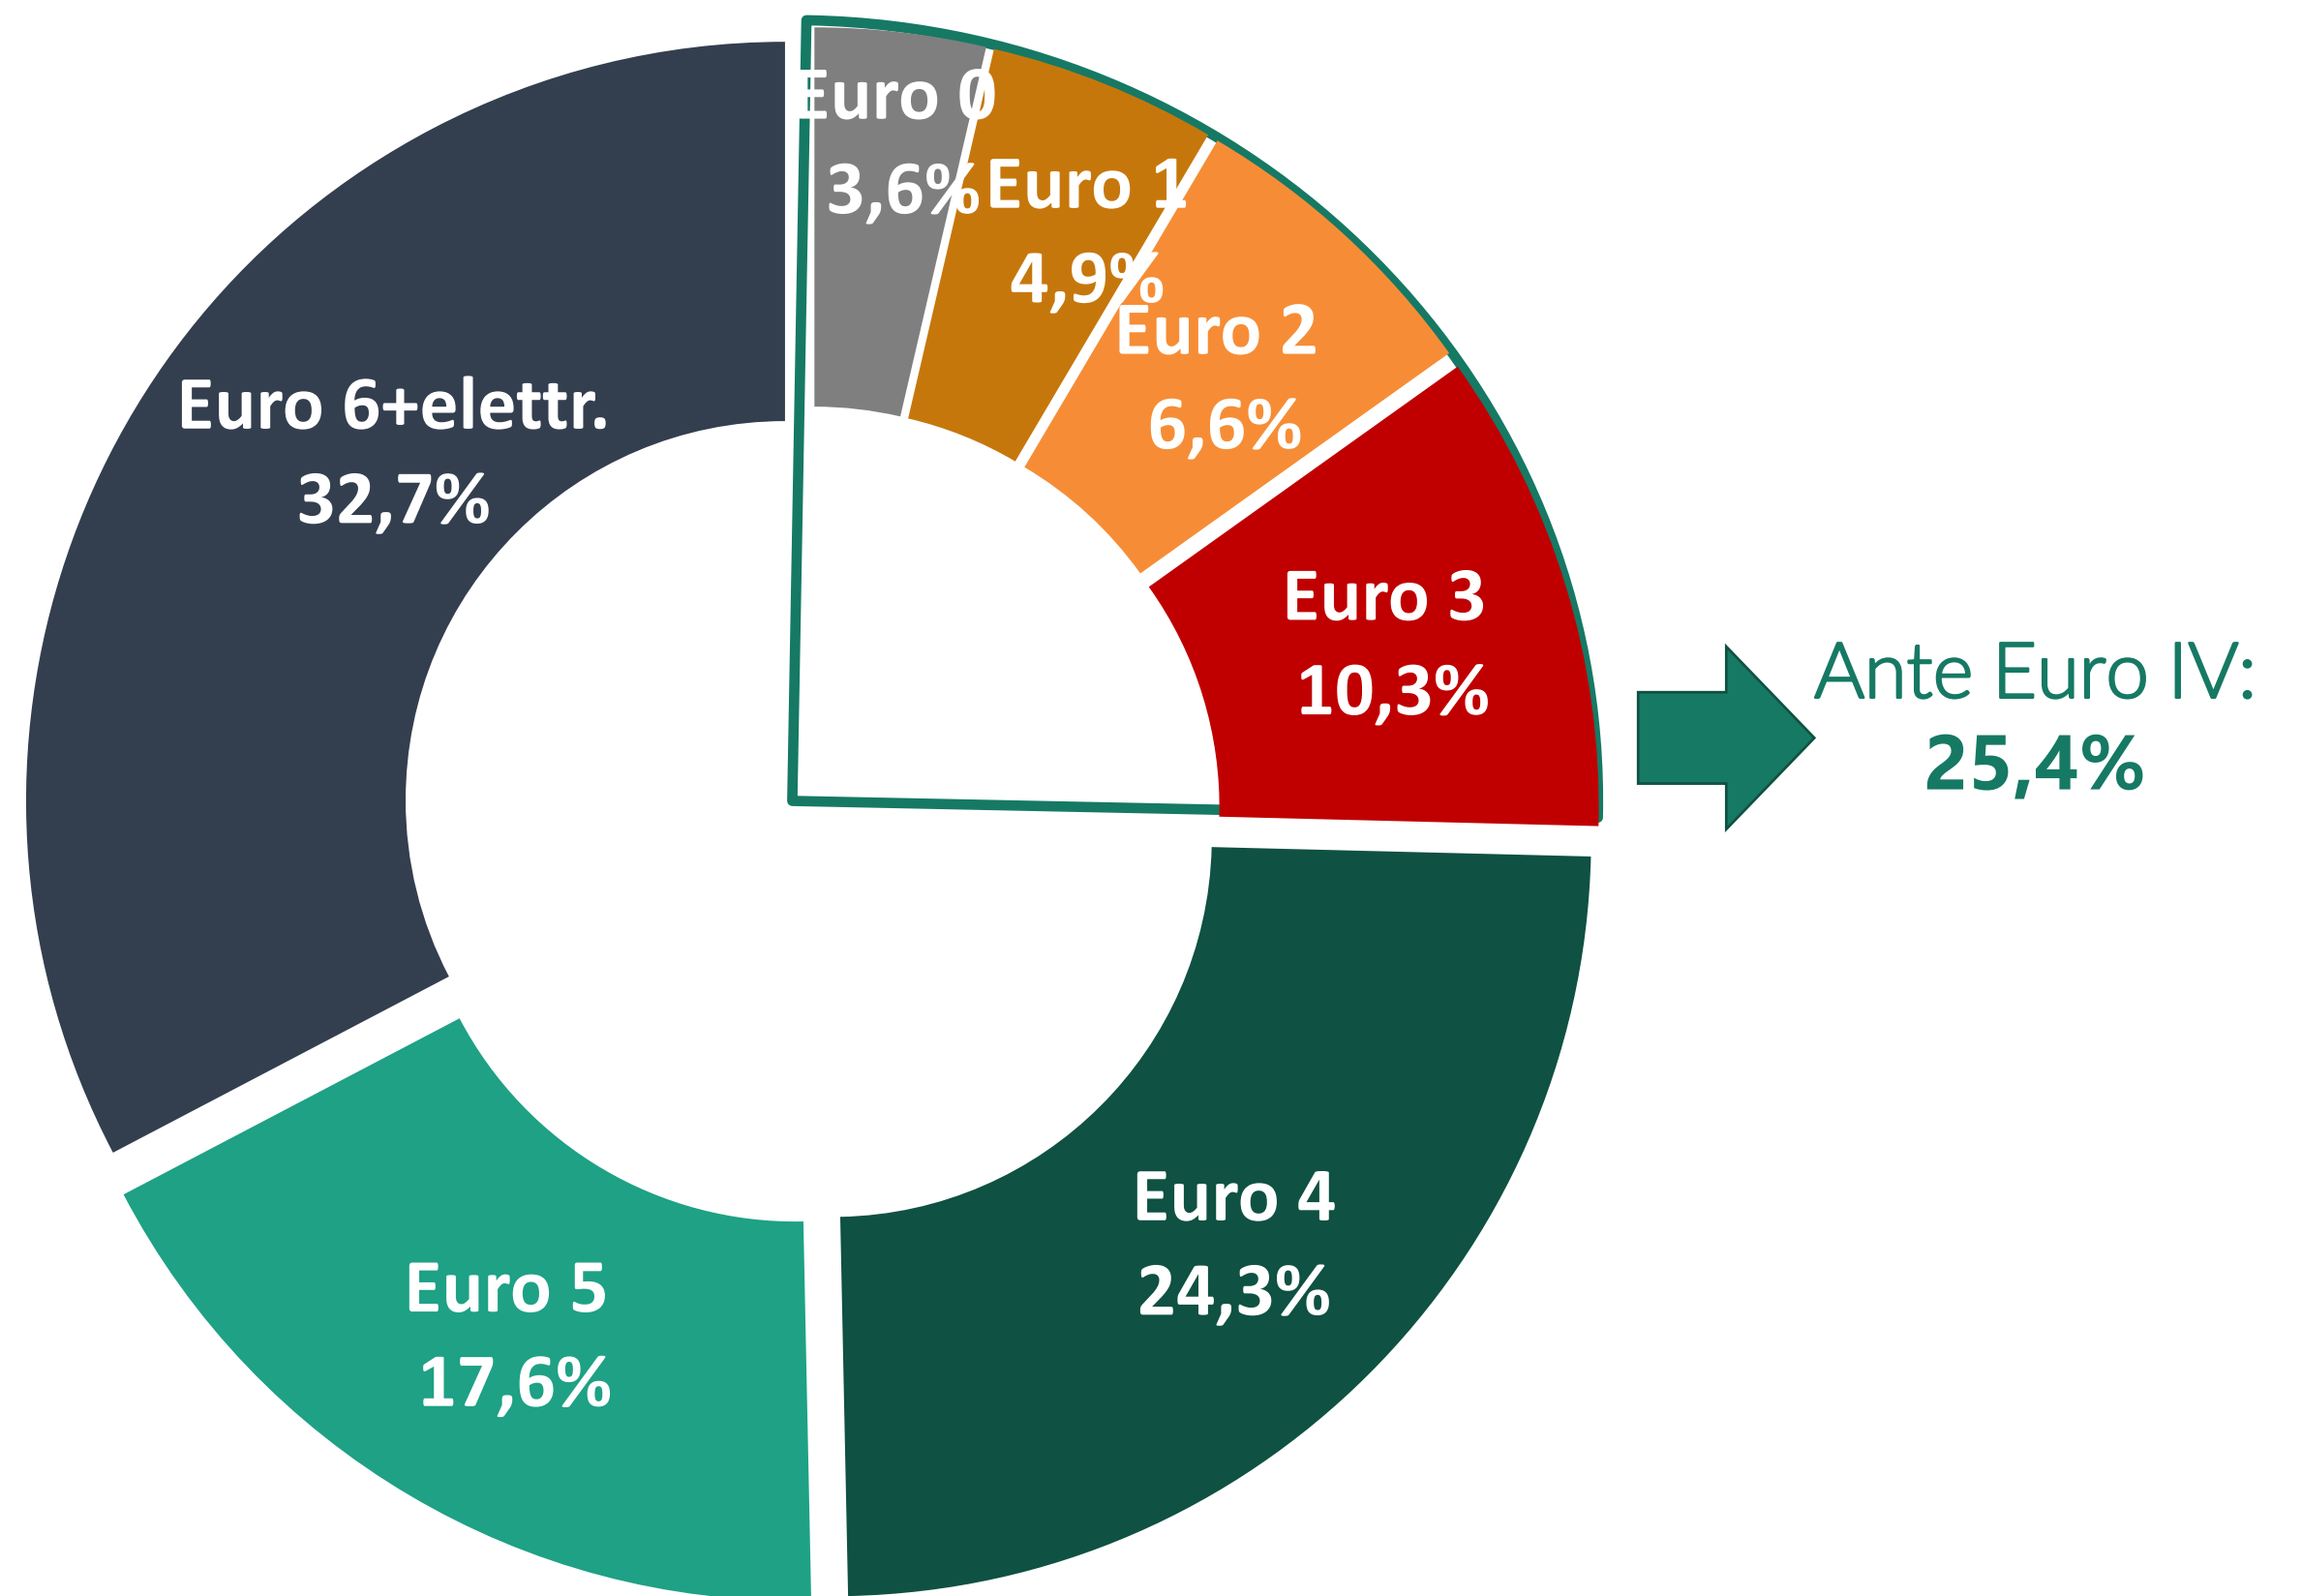

# Parco Circolante Autovetture

al 30.06.2022

**Totale\*:  
39.045.000**

\*Stime UNRAE

# Parco Circolante Veicoli Commerciali

al 30.06.2022

**Totale\*:  
4.180.000**

\*Stime UNRAE

# Parco Circolante Veicoli Industriali

al 30.06.2022

**Totale\*:  
718.000**

età media  
14,5 anni

Ante Euro IV:  
51,6%

\*Stime UNRAE

\* > 3,5t