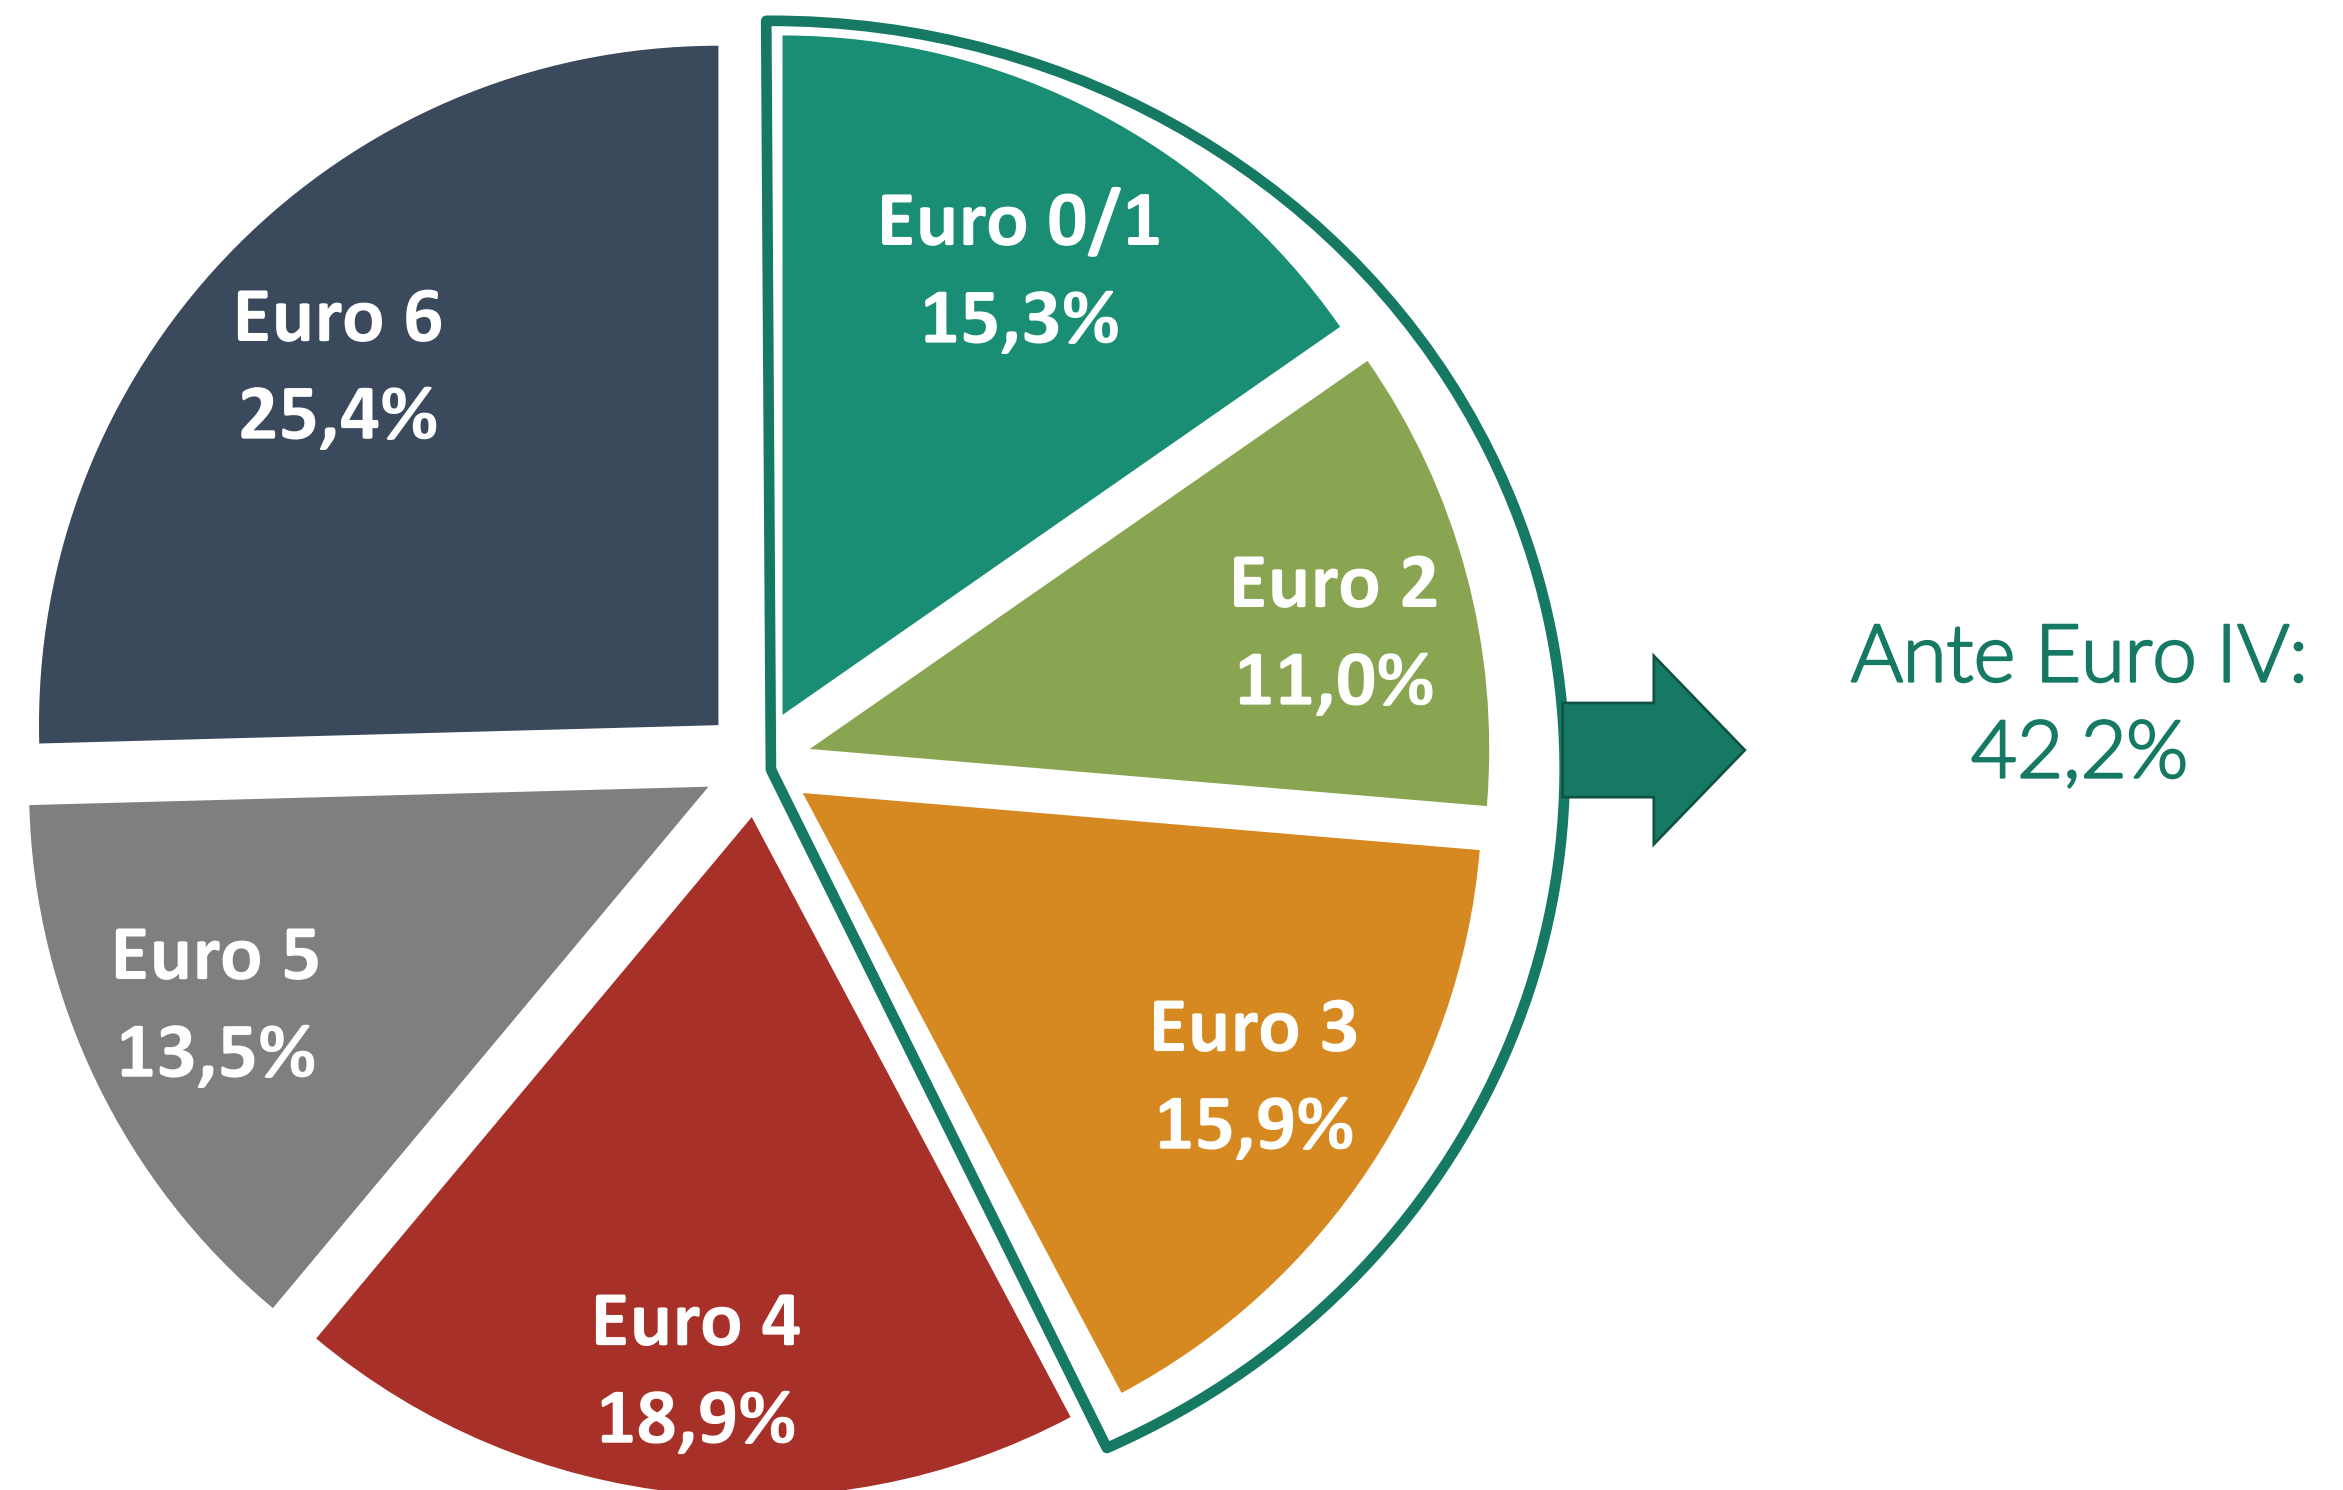

# Parco Circolante Autovetture

al 30.06.2022

**Totale\*:  
39.045.000**

\*Stime UNRAE

# Parco Circolante Veicoli Commerciali

al 30.06.2022

**Totale\*:  
4.180.000**

\*Stime UNRAE

# Parco Circolante Veicoli Industriali

al 30.06.2022

**Totale\*:  
718.000**

età media  
14,5 anni

Ante Euro IV:  
51,6%

\*Stime UNRAE

\* > 3,5t