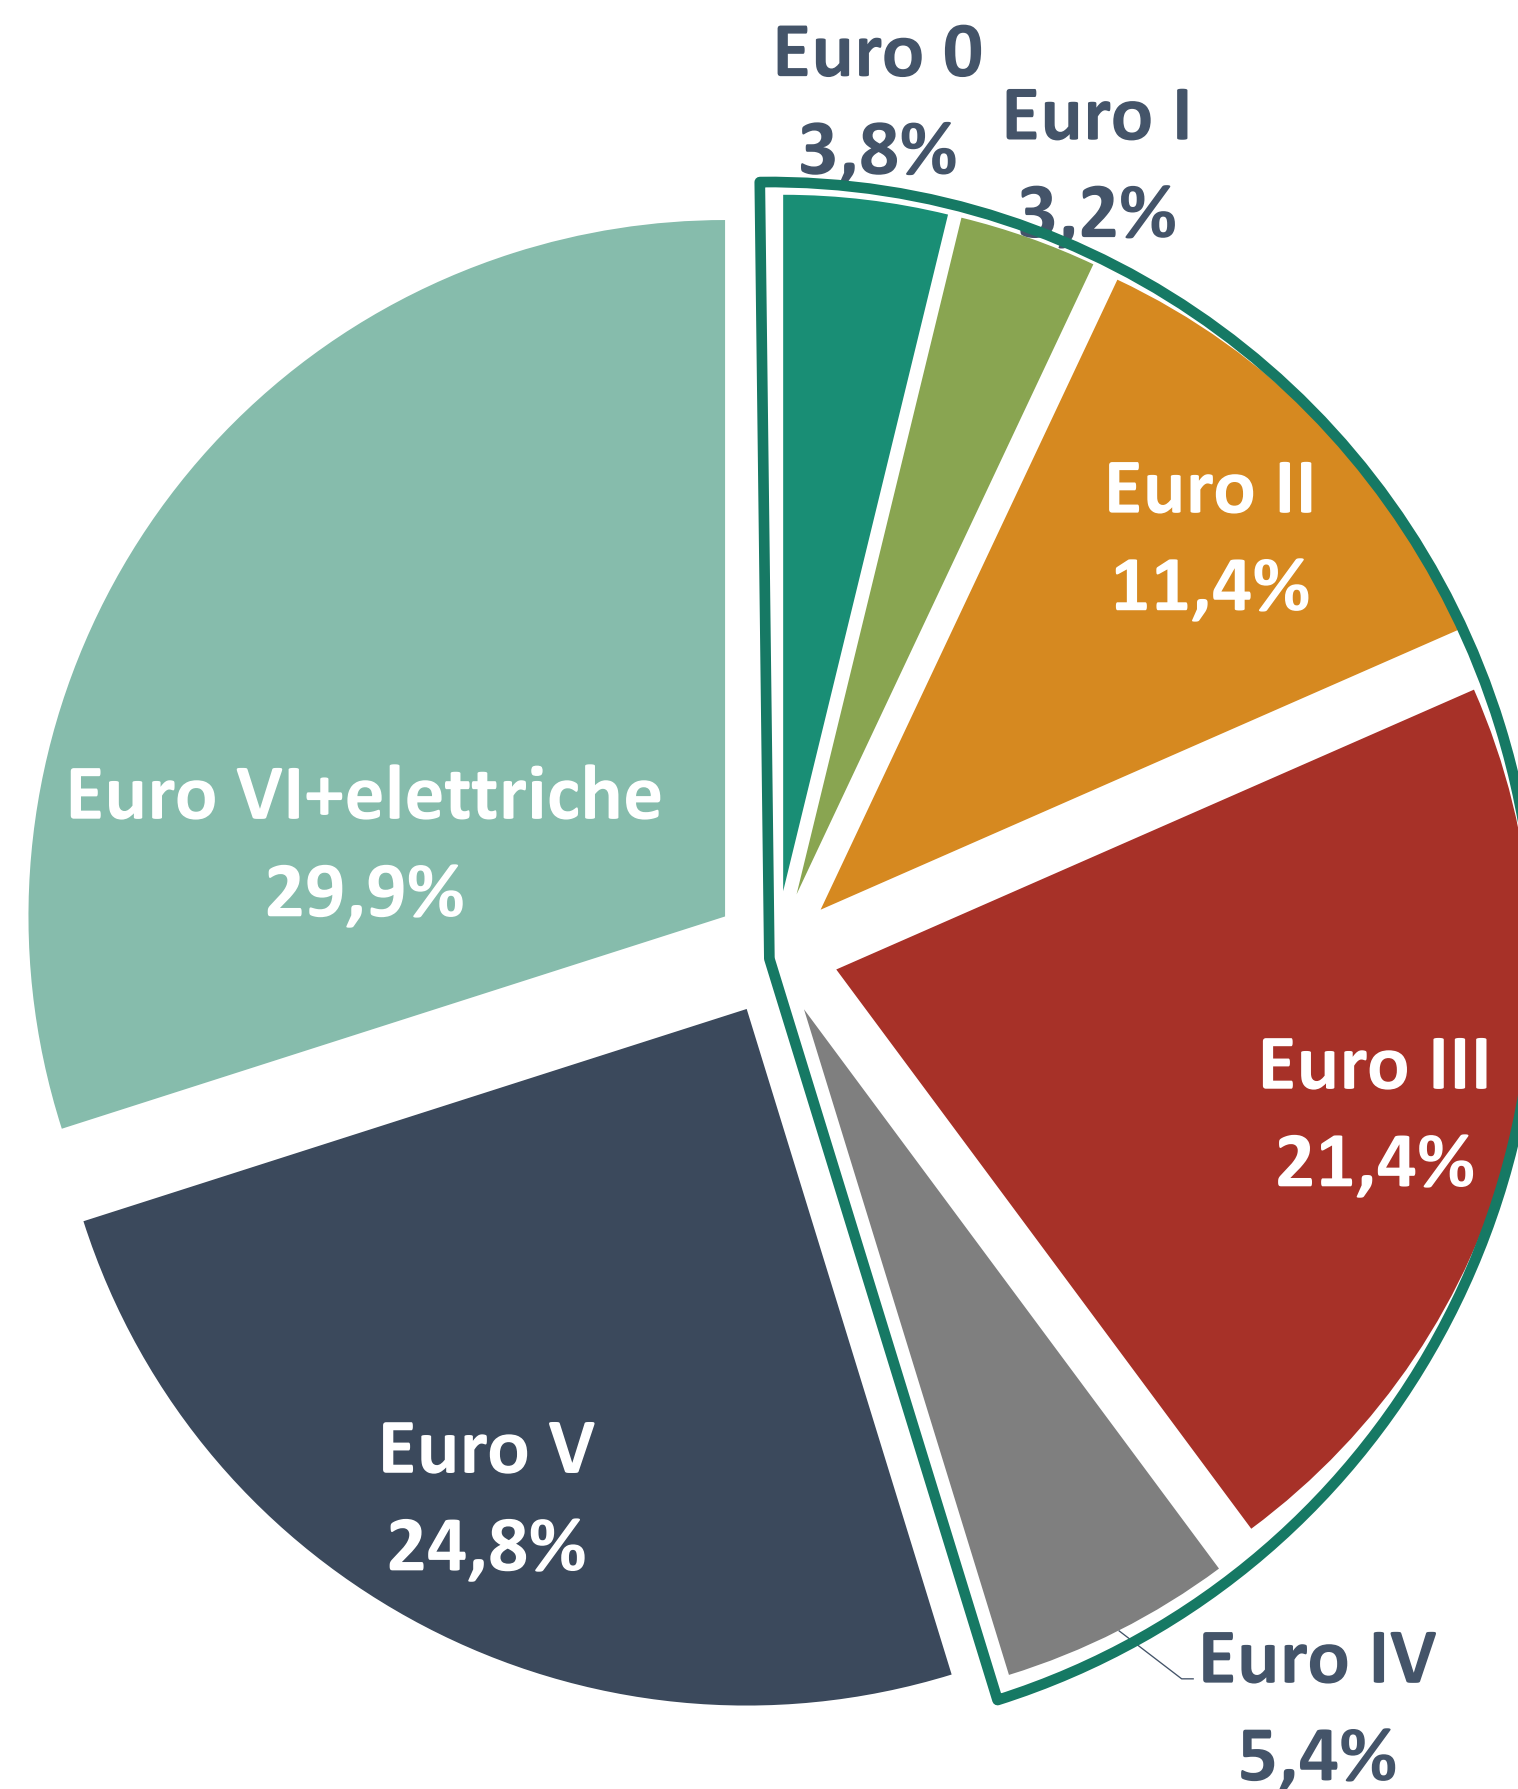

Parco Circolante Autobus

al 30.06.2022

Totale*:
62.500

età media
12,5 anni

Ante Euro IV:
(in vigore dal 1.10.2016)
24.900
39,8%

*Stima UNRAE basata sui veicoli ancora circolanti immatricolati dal 1990 – esclusi minibus