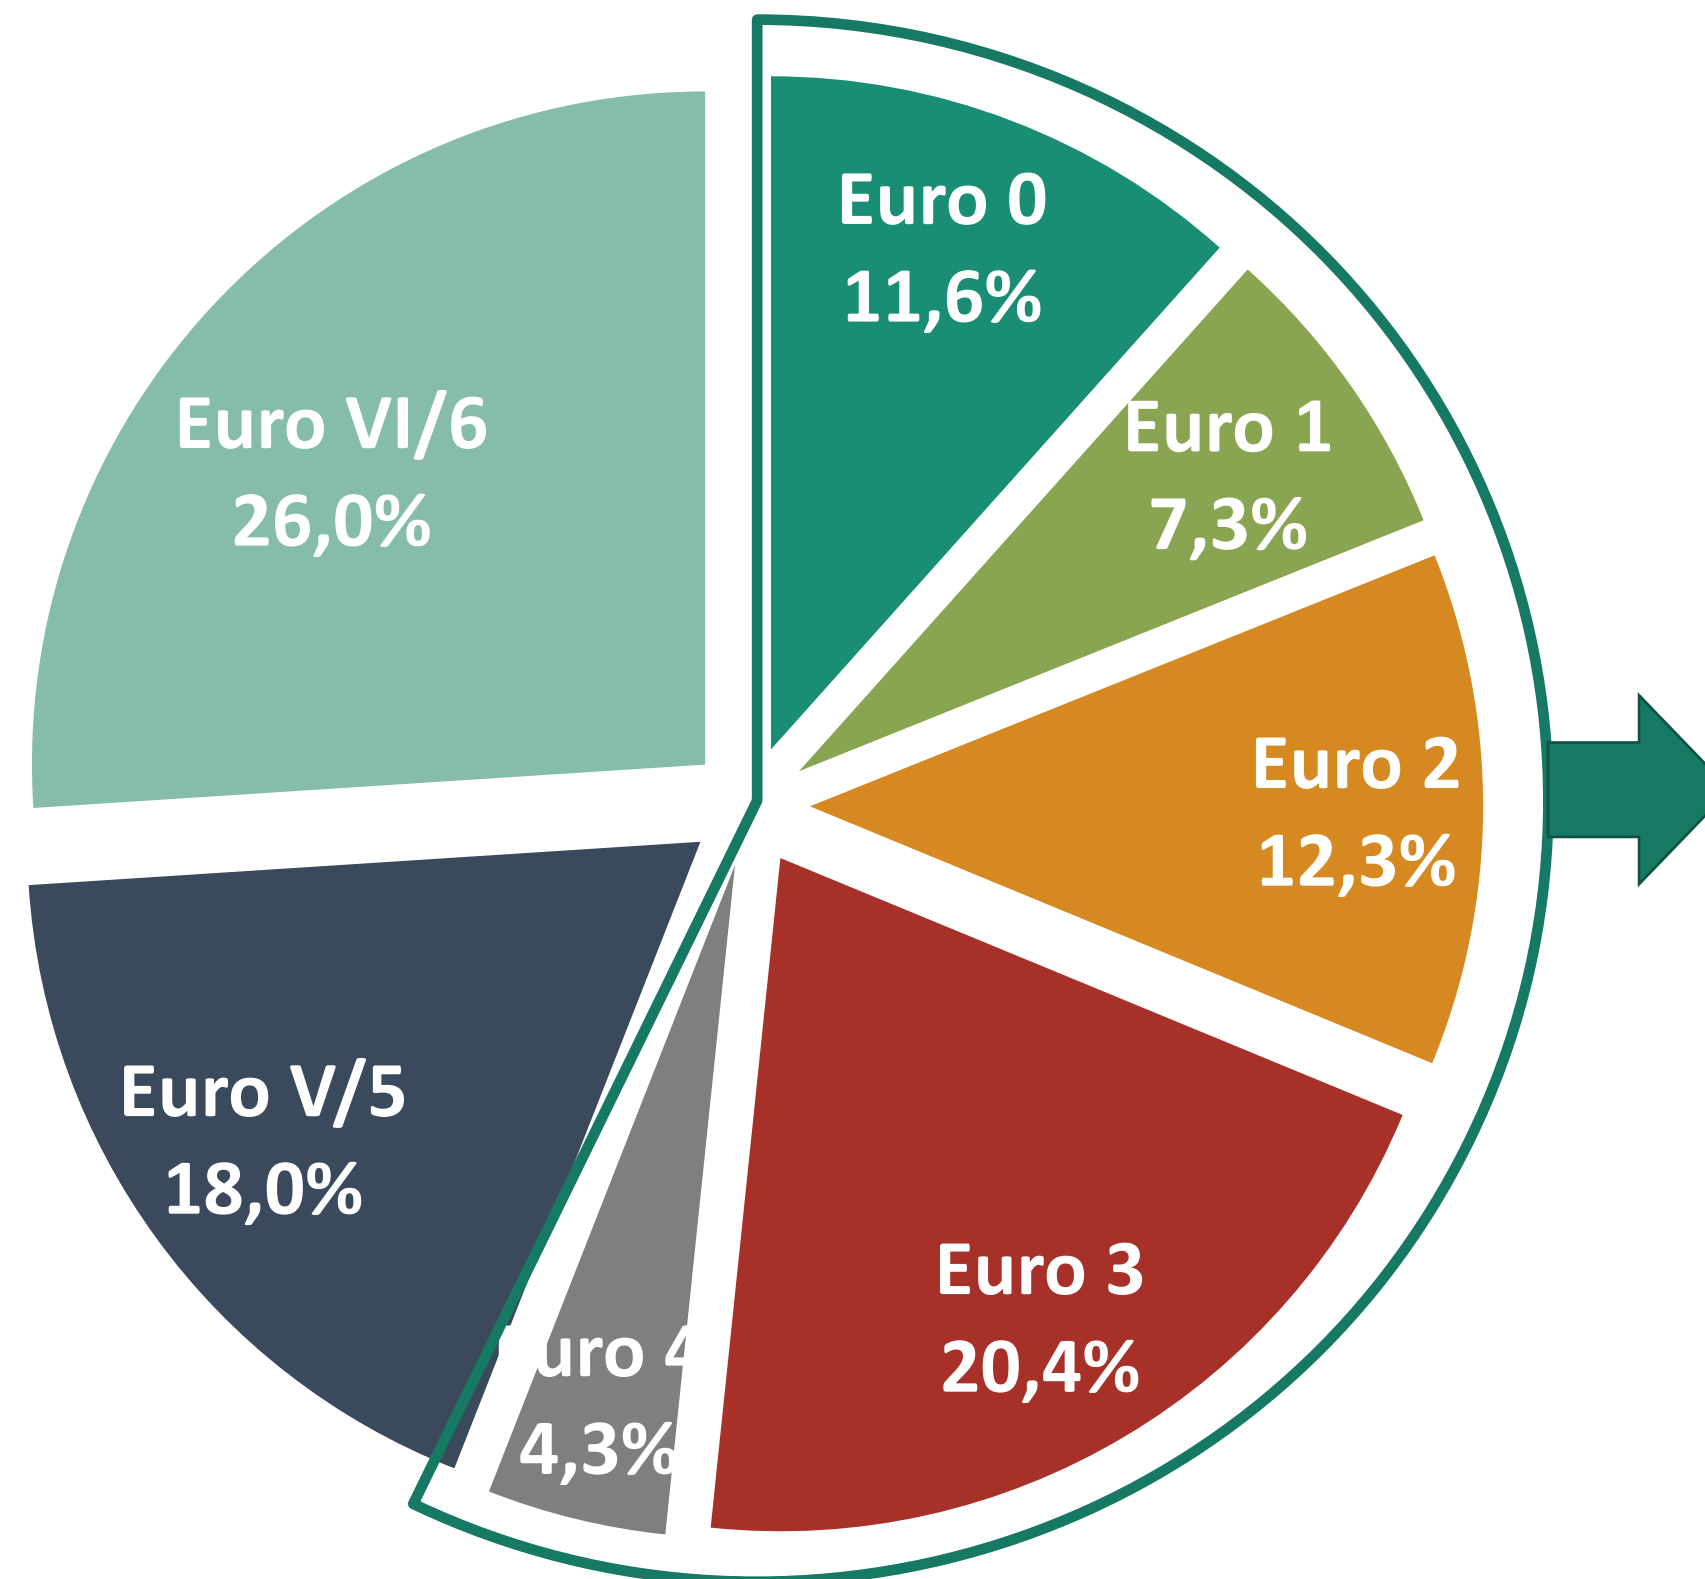

# Parco Circolante Veicoli Commerciali

al 30.06.2022

**Totale\*:  
4.180.000**

\*Stime UNRAE

# Parco Circolante Veicoli Industriali

al 30.06.2022

**Totale\*:  
718.000**

età media  
14,5 anni

Ante Euro IV:  
51,6%

\*Stime UNRAE

\* > 3,5t