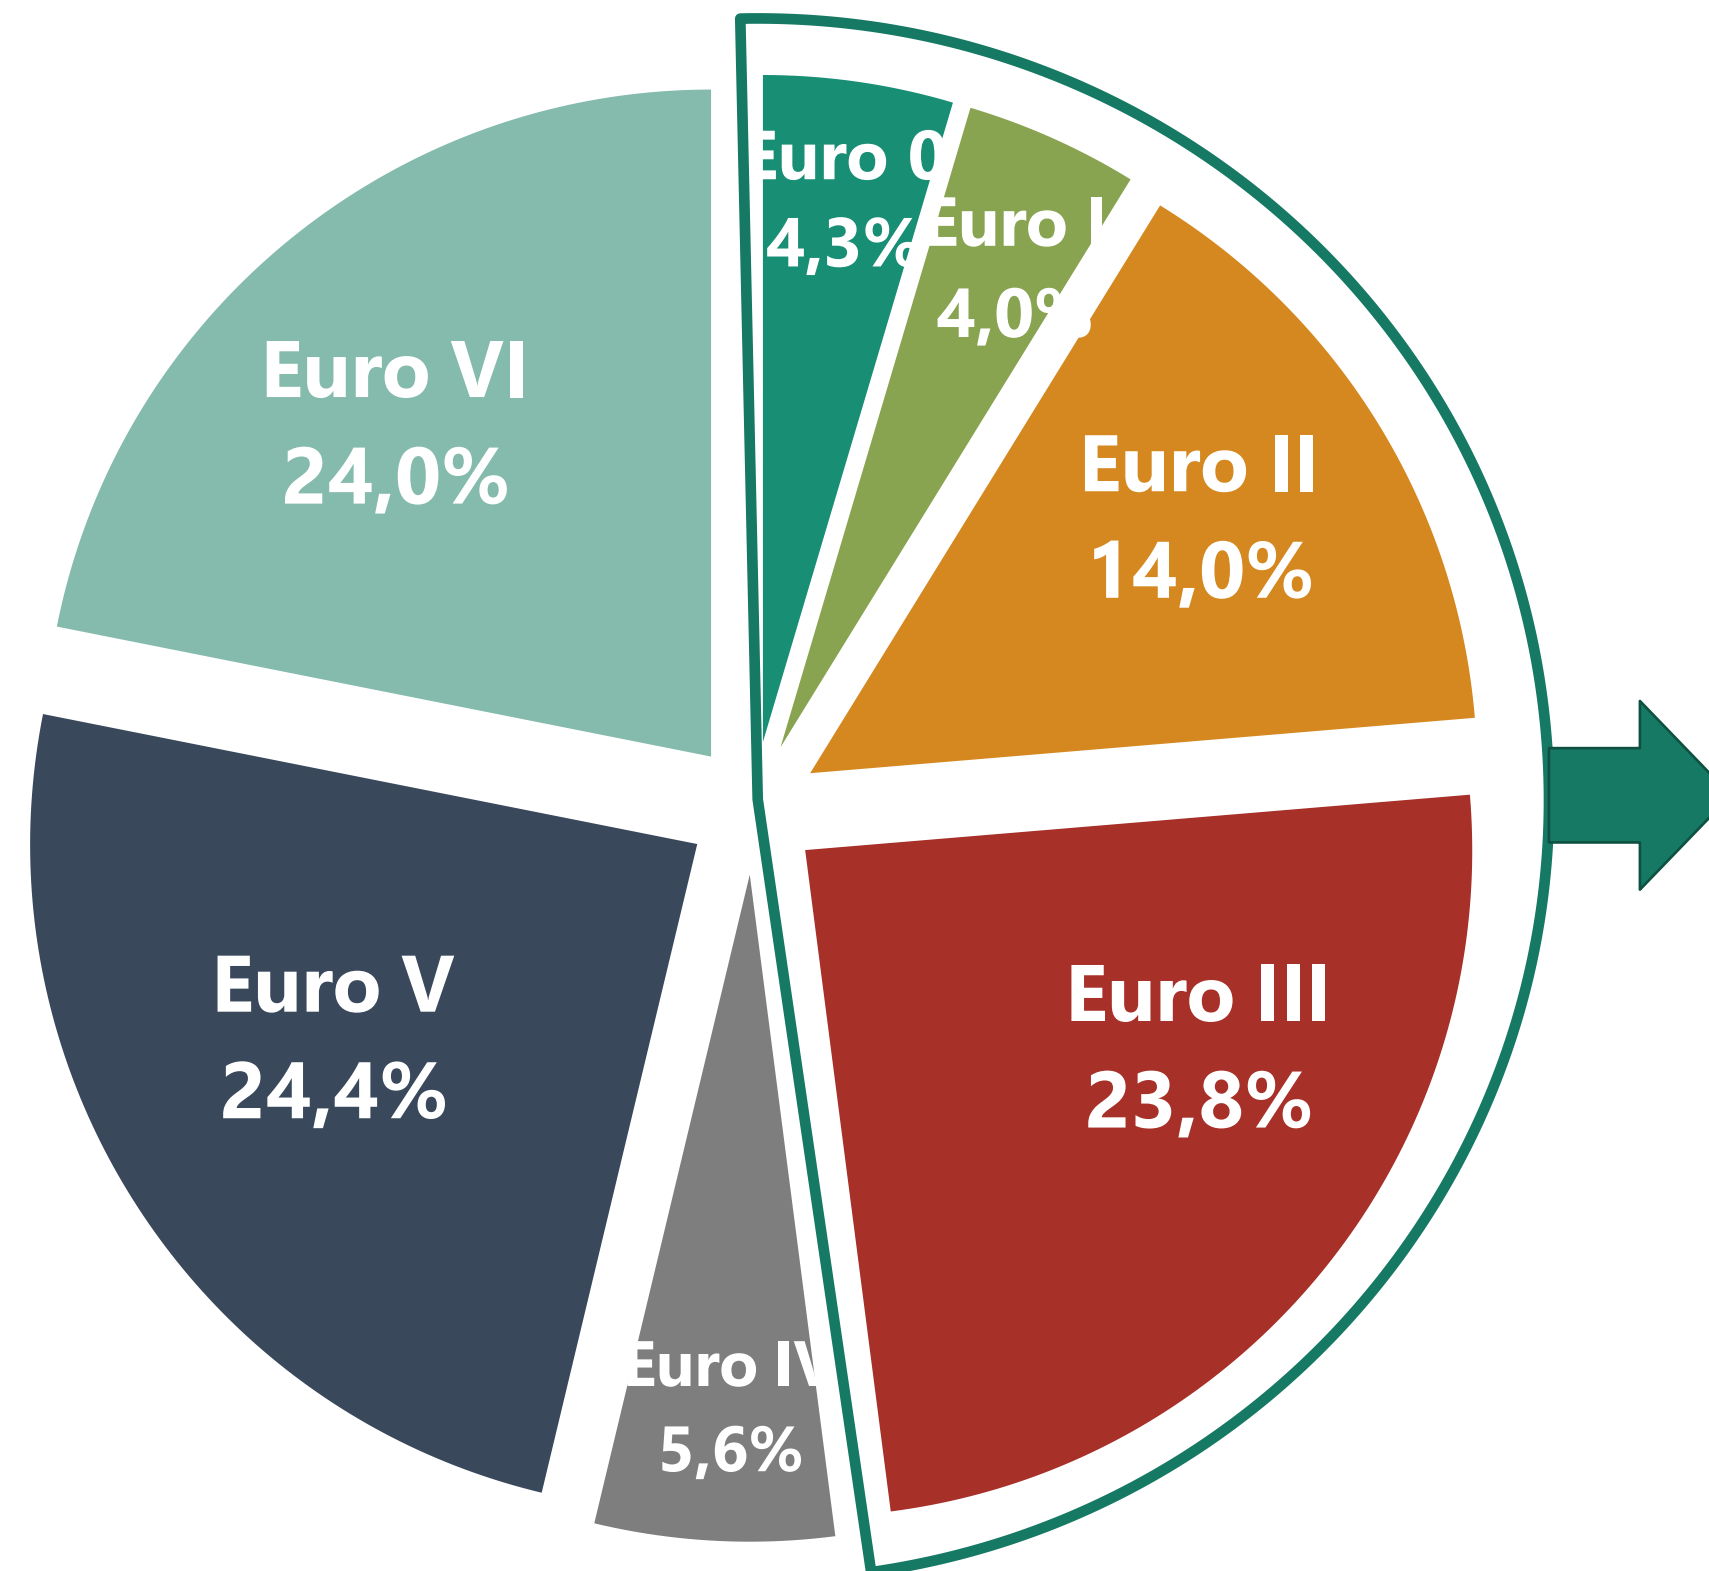

Parco Circolante Autovetture

al 30.06.2021

**Totale*:
38.815.000**

*Stime UNRAE

Parco Circolante Veicoli Commerciali

al 30.06.2021

**Totale*:
4.075.000**

*Stime UNRAE

Parco Circolante Veicoli Industriali

al 30.06.2021

**Totale*:
702.000**

età media
14 anni

**Ante Euro IV:
57,4%**

*Stime UNRAE

* > 3,5t

Parco Circolante Autobus

al 30.06.2021

Totale*:
29.000

età media
12 anni

Ante Euro IV:
(in vigore dal
1.10.2016)
29.000
46%

*Stima UNRAE basata sui veicoli ancora circolanti immatricolati dal 1990 – esclusi minibus