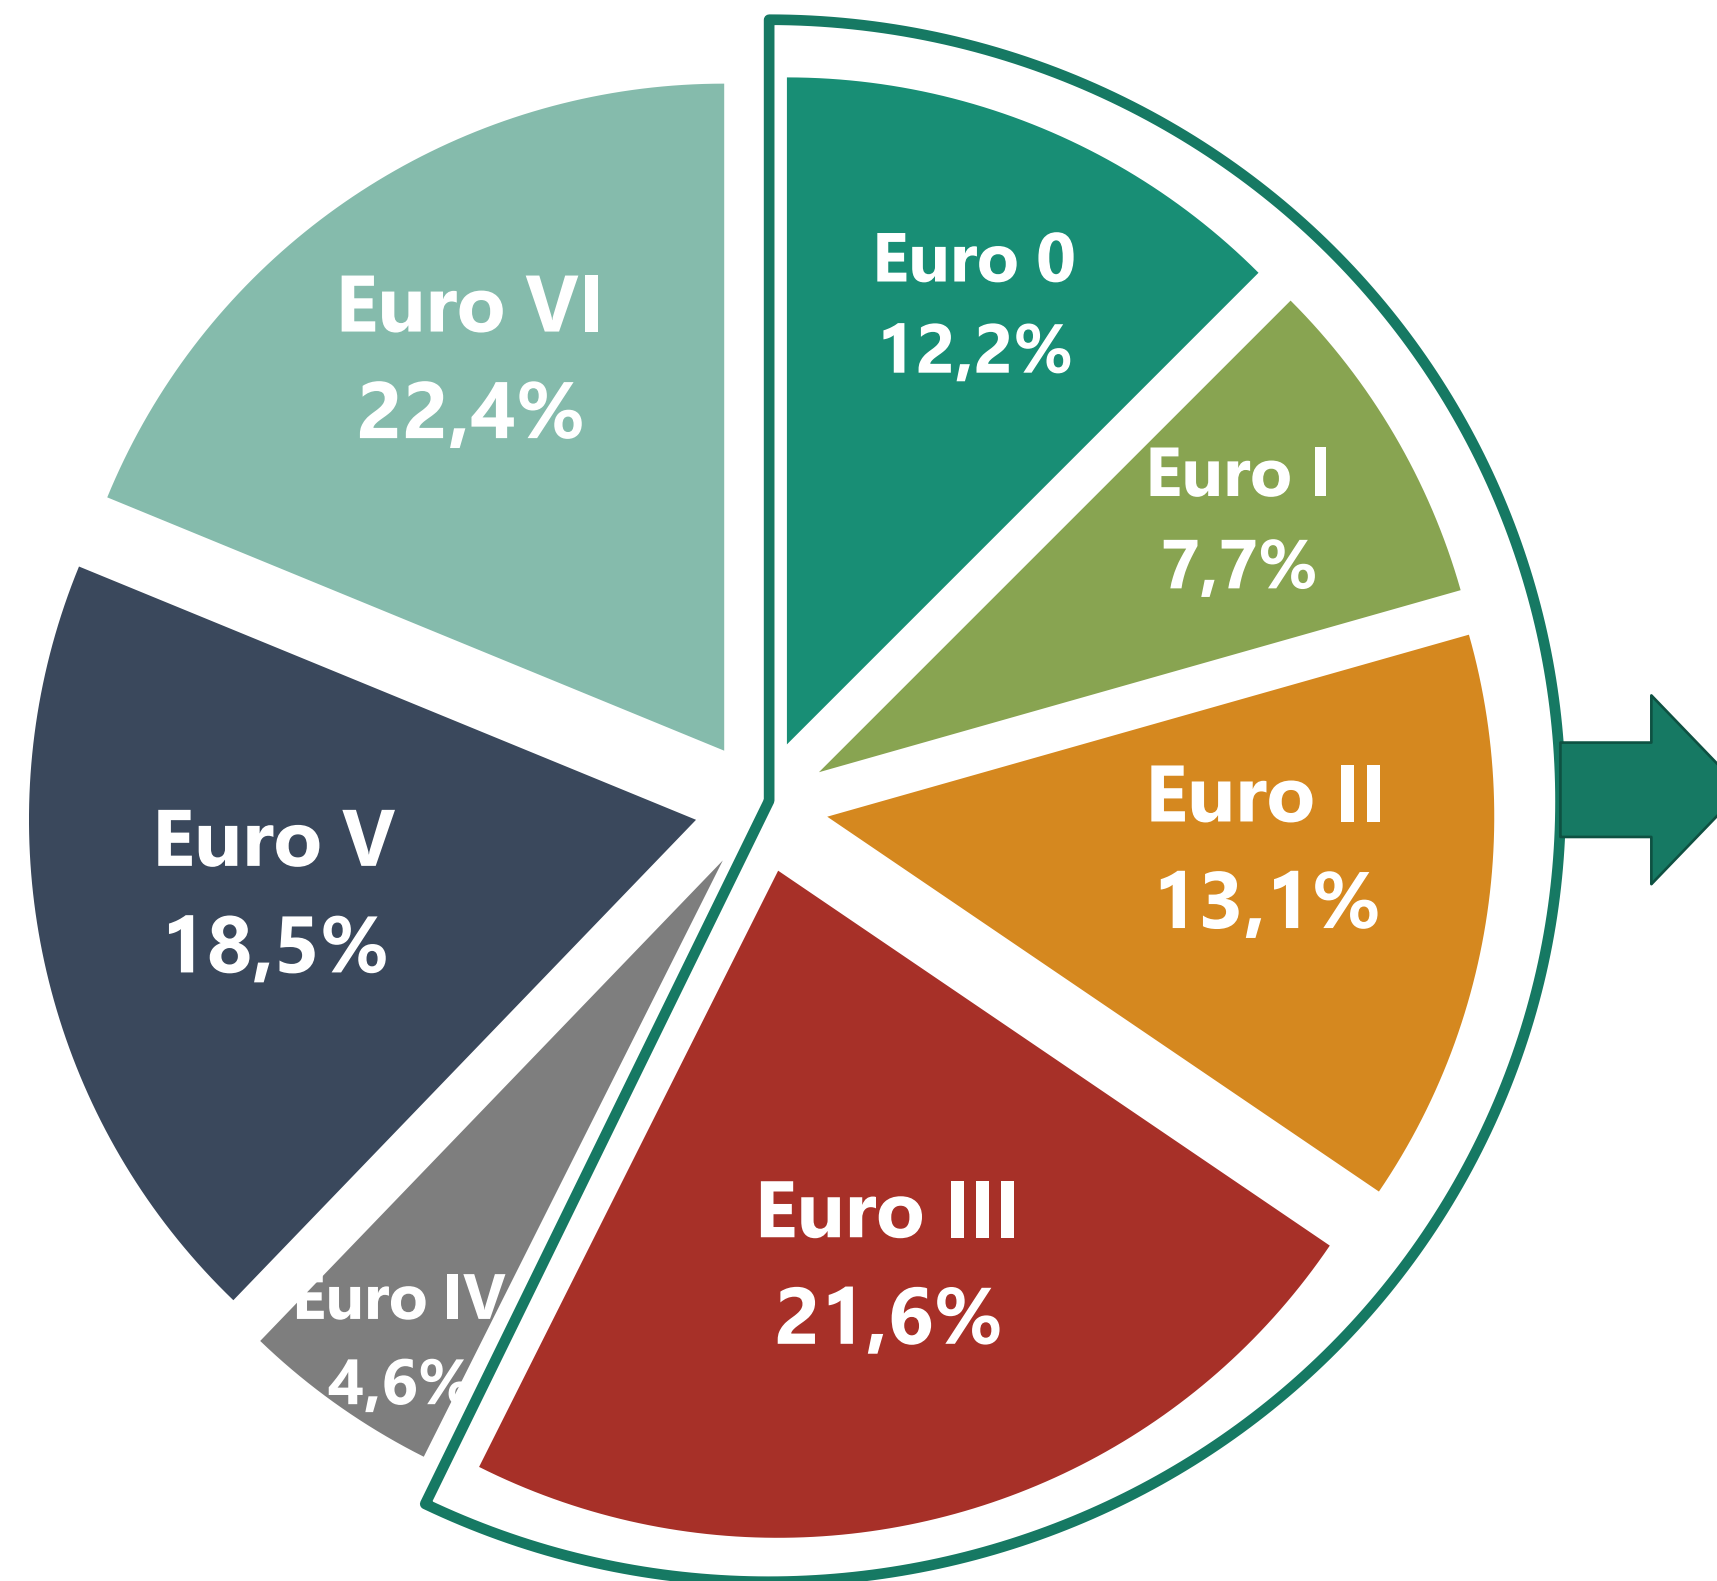

Parco Circolante Autovetture

al 30.06.2021

**Totale*:
38.815.000**

*Stime UNRAE

Parco Circolante Veicoli Commerciali

al 30.06.2021

**Totale*:
4.075.000**

*Stime UNRAE

Parco Circolante Veicoli Industriali

al 30.06.2021

**Totale*:
702.000**

età media
14 anni

**Ante Euro IV:
57,4%**

*Stime UNRAE

* > 3,5t

Parco Circolante Autobus

al 30.06.2021

Totale*:
29.000

età media
12 anni

Ante Euro IV:
(in vigore dal
1.10.2016)
29.000
46%

*Stima UNRAE basata sui veicoli ancora circolanti immatricolati dal 1990 – esclusi minibus