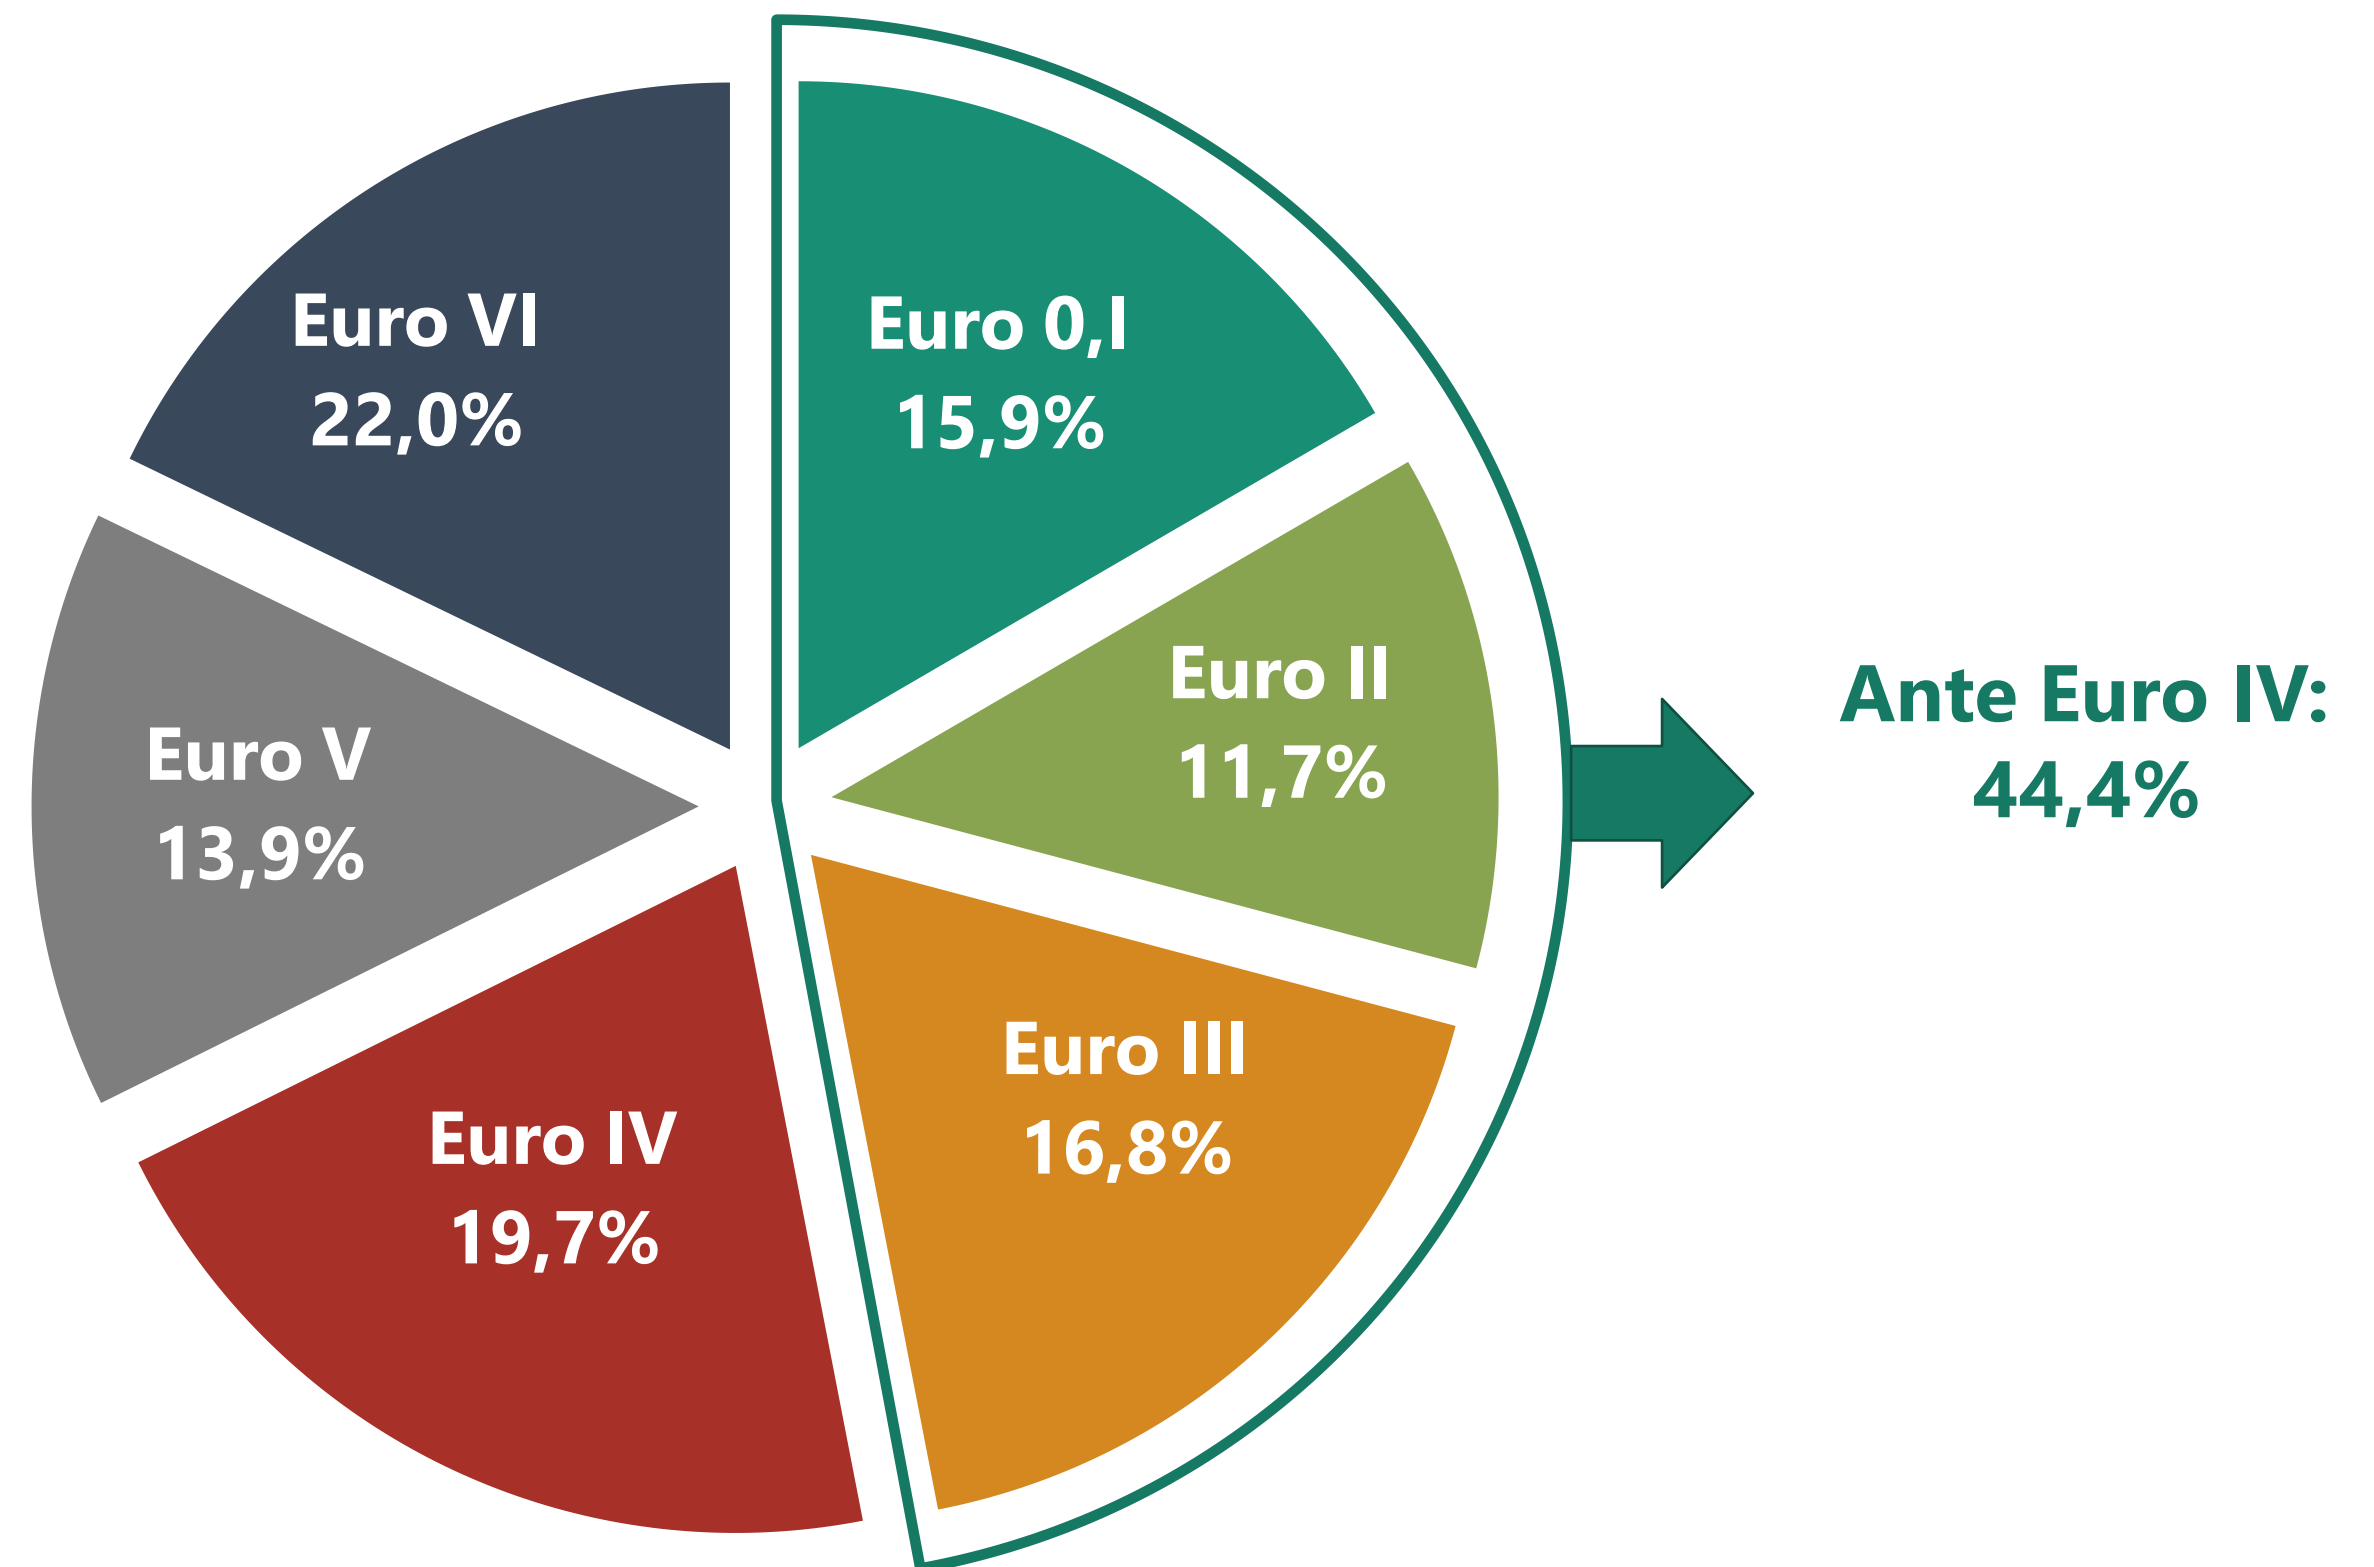

Parco Circolante Autovetture

al 30.06.2021

**Totale*:
38.815.000**

*Stime UNRAE

Parco Circolante Veicoli Commerciali

al 30.06.2021

**Totale*:
4.075.000**

*Stime UNRAE

Parco Circolante Veicoli Industriali

al 30.06.2021

**Totale*:
702.000**

età media
14 anni

**Ante Euro IV:
57,4%**

*Stime UNRAE

* > 3,5t

Parco Circolante Autobus

al 30.06.2021

Totale*:
29.000

età media
12 anni

Ante Euro IV:
(in vigore dal
1.10.2016)
29.000
46%

*Stima UNRAE basata sui veicoli ancora circolanti immatricolati dal 1990 – esclusi minibus