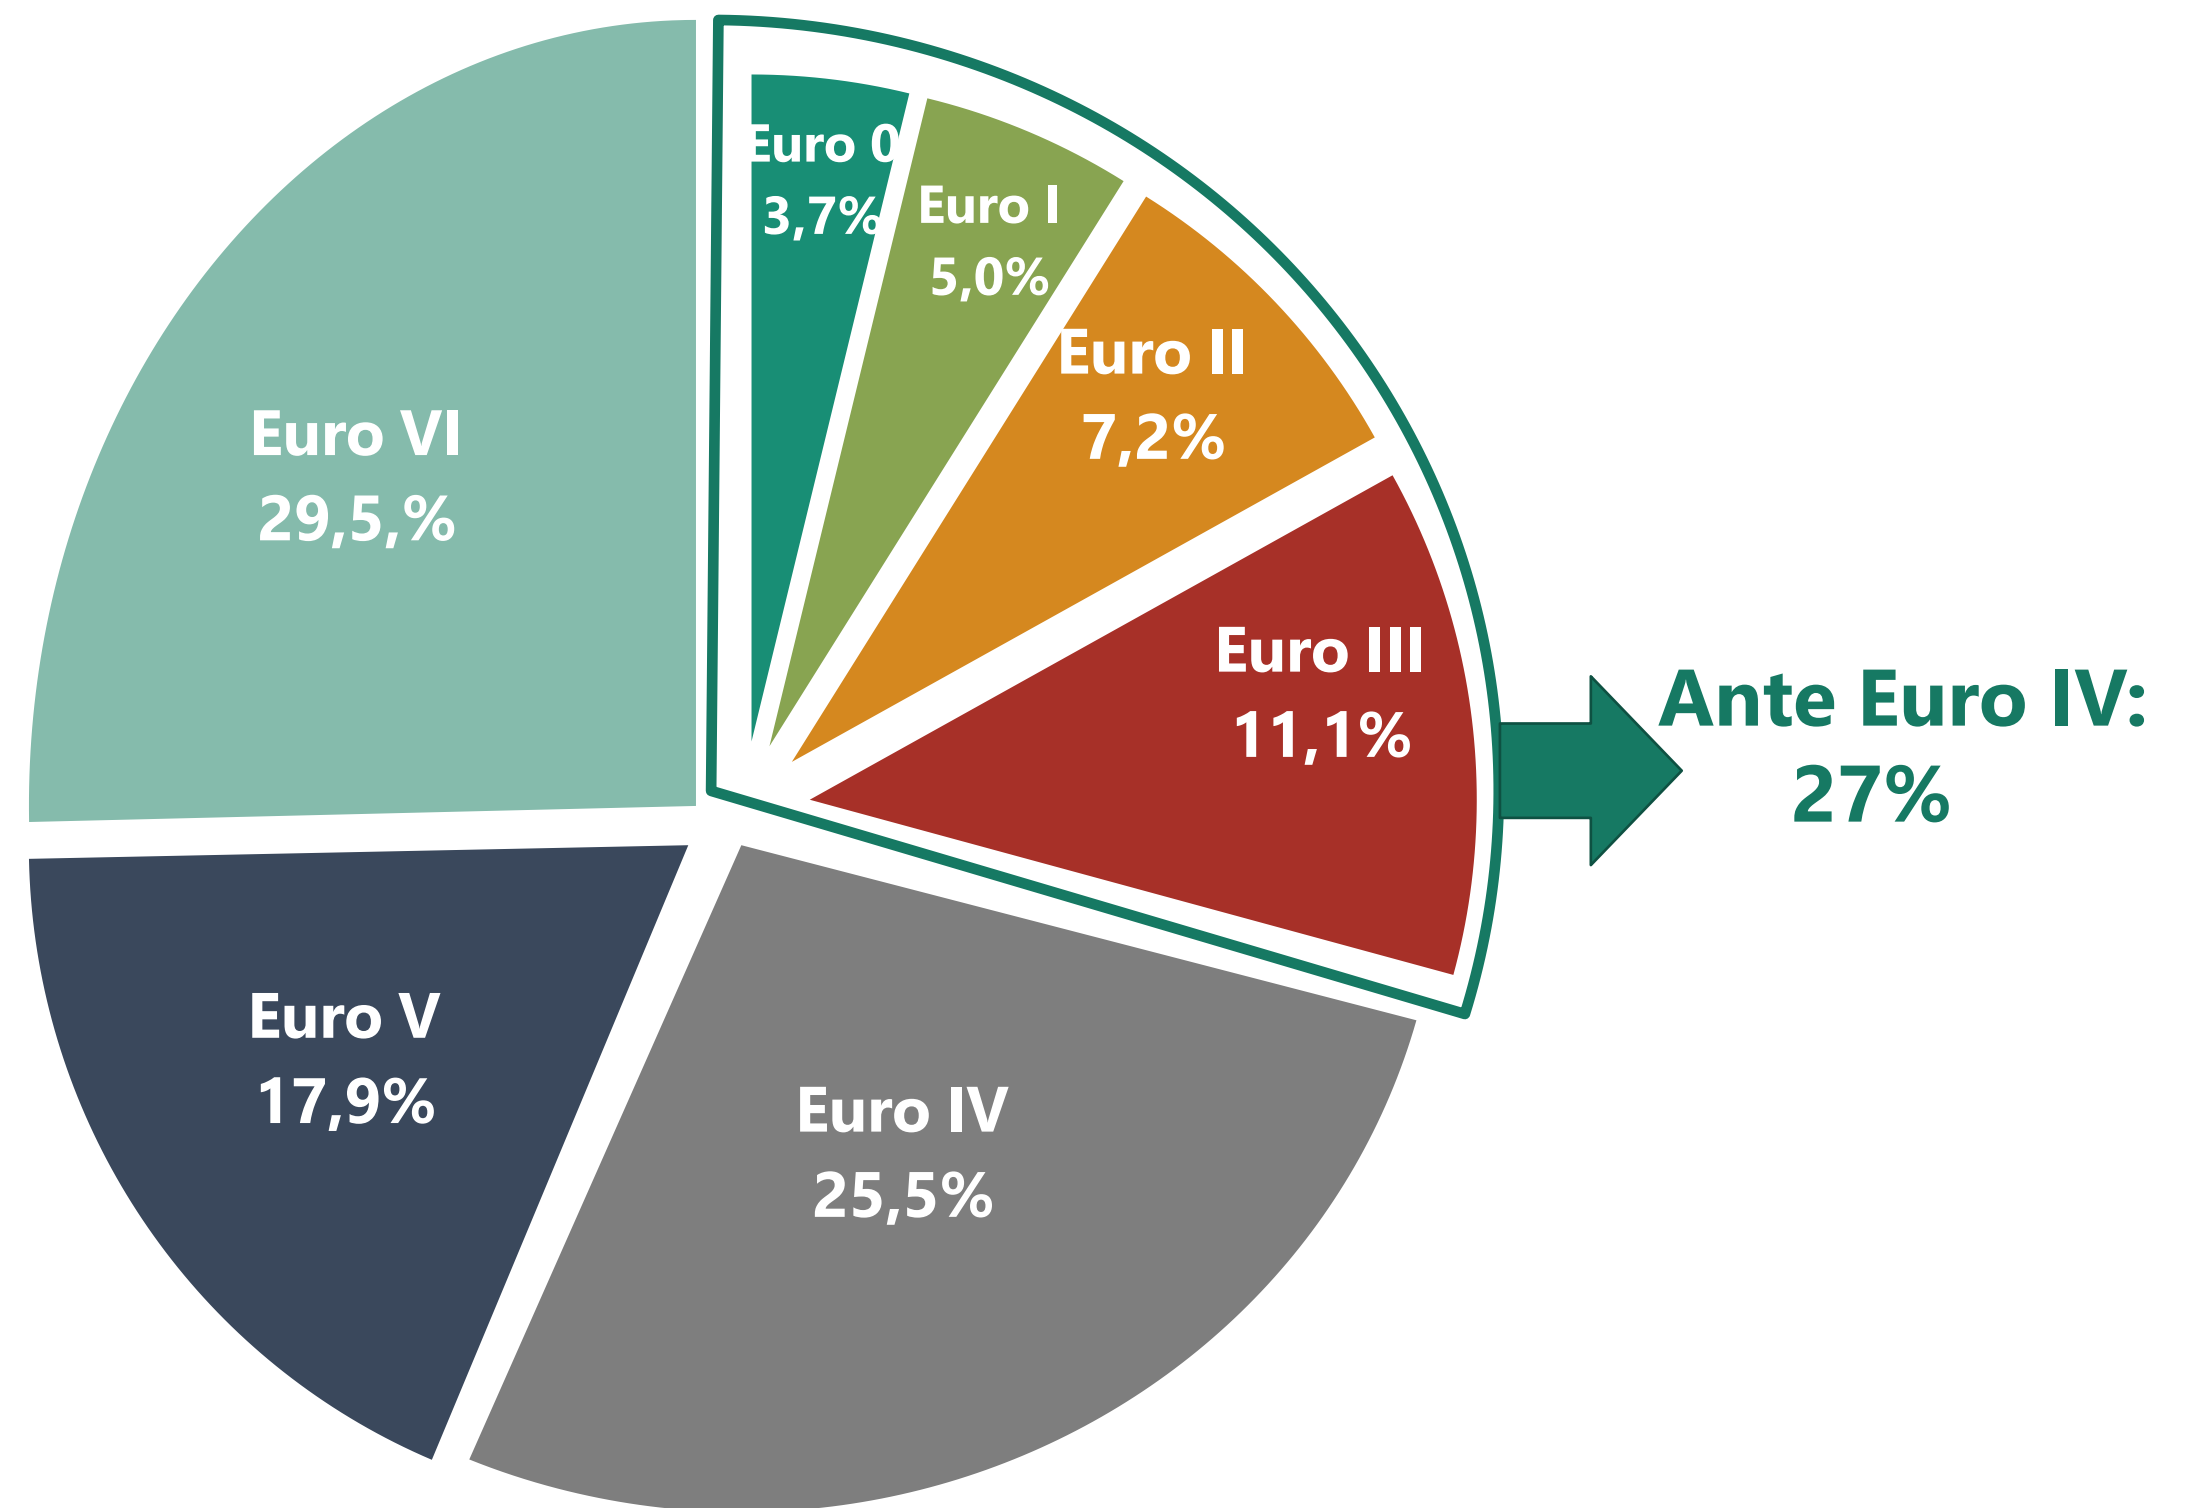

Parco Circolante Autovetture

al 30.06.2021

**Totale*:
38.815.000**

*Stime UNRAE

Parco Circolante Veicoli Commerciali

al 30.06.2021

**Totale*:
4.075.000**

*Stime UNRAE

Parco Circolante Veicoli Industriali

al 30.06.2021

**Totale*:
702.000**

età media
14 anni

**Ante Euro IV:
57,4%**

*Stime UNRAE

* > 3,5t

Parco Circolante Autobus